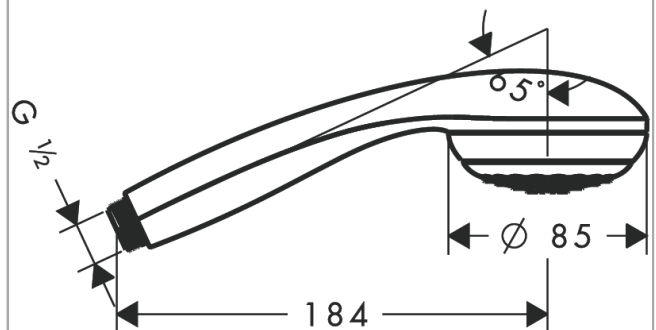

Crometta 85

Ручной душ Mono

: хром Артикулный номер: 28585000

Описание

Характеристики

- размер душевого диска: 85 мм
- тип струи: обычная
- максимальный расход воды при 3 барах: 16 л/мин
- промывающийся грязеулавливающий фильтр
- соединительная резьба G 1/2
- подходит для проточных водонагревателей

Технология

Продукт

Чертеж

График расхода воды

Расход измерен практически с помощью соответствующей арматуры (термостат/смеситель/скрытый клапан).

Crometta 85
Ручной душ Mono
: хром Артикулный номер: **28585000**

Покомпонентное изображение

Год выпуска: >04/11

Crometta 85
Ручной душ Mono
: хром Артикульный номер: **28585000**

Перечень запасных частей

Год выпуска: >04/11

Позиция	Описание	Артикульный номер	PC	PU
1	filter insert	97708000	-	1