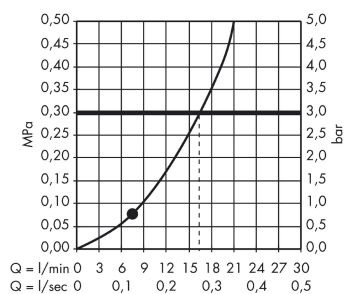

Crometta 85

Ручной душ Mono

: хром Артикулный номер: 28585000

Описание

Характеристики

- размер душевого диска: 85 мм
- тип струи: обычная
- максимальный расход воды при 3 барах: 16 л/мин
- промывающийся грязеулавливающий фильтр
- соединительная резьба G 1/2
- подходит для проточных водонагревателей

Технология

Продукт

Чертеж

График расхода воды

Расход измерен практически с помощью соответствующей арматуры (термостат/смеситель/скрытый клапан).

Crometta 85
Ручной душ Mono
: хром Артикулный номер: **28585000**