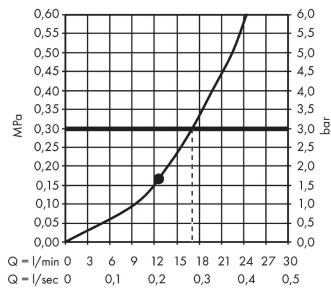

Raindance E**Верхний душ 300 1jet с держателем**: матовый черный Артикульный номер: **26238670****Описание****Характеристики**

- состоит из: верхний душ, держатель верхнего душа
- размер душевого диска: 300 x 300 мм
- тип струи: RainAir
- шарнирное соединение: регулируемый угол верхнего душа
- материал душевого диска: металл
- длина держателя для душа 390 мм
- максимальный расход воды при 3 барах: 17 л/мин
- расход воды для струи RainAir (при 3 бар): 17 л/мин
- минимальное давление: 1,6 бара
- съемный душевой диск для очистки
- монтаж: стена
- соединительная резьба G ½
- подходит для проточных водонагревателей

Технология**Награды за дизайн**

reddot winner 2020

reddot winner 2021

**Продукт****Чертеж**

Raundance E**Верхний душ 300 1jet с держателем****: матовый черный Артикульный номер: 26238670****График расхода воды**

Q = l/min 0 3 6 9 12 15 18 21 24 27 30
 Q = l/sec 0 0,1 0,2 0,3 0,4 0,5

Расход измерен практически с помощью соответствующей арматуры (термостат/смеситель/скрытый клапан).

Raindance E

Верхний душ 300 1jet с держателем