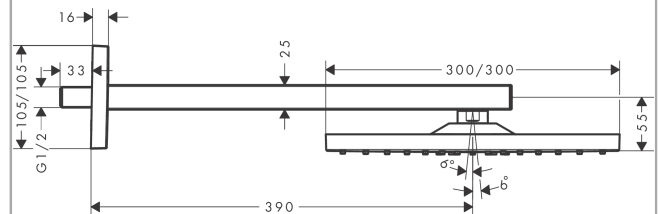

Raindance E**Верхний душ 300 1jet с держателем**: матовый черный Артикульный номер: **26238670****Описание****Характеристики**

- состоит из: верхний душ, держатель верхнего душа
- размер душевого диска: 300 x 300 мм
- тип струи: RainAir
- шарнирное соединение: регулируемый угол верхнего душа
- материал душевого диска: металл
- длина держателя для душа 390 мм
- максимальный расход воды при 3 барах: 17 л/мин
- расход воды для струи RainAir (при 3 бар): 17 л/мин
- минимальное давление: 1,6 бара
- съемный душевой диск для очистки
- монтаж: стена
- соединительная резьба G ½
- подходит для проточных водонагревателей

Технология**Награды за дизайн**

reddot winner 2020

reddot winner 2021

**Продукт****Чертеж**

Raundance E**Верхний душ 300 1jet с держателем****: матовый черный Артикульный номер: 26238670****График расхода воды**

Q = l/min 0 3 6 9 12 15 18 21 24 27 30
 Q = l/sec 0 0,1 0,2 0,3 0,4 0,5

Расход измерен практически с помощью соответствующей арматуры (термостат/смеситель/скрытый клапан).

Raindance E

Верхний душ 300 1jet с держателем

Год выпуска: >07/19

Позиция	Описание	Артикульный номер	PC	PU
1	mounting set	96179000	-	1
2	wall flange	93441000	-	1
3	O-ring 6x2	98458000	-	1
4	connecting thread	93416000	-	1
5	escutcheon	93126670	-	1
6	screw	93431000	-	1
7	shower arm	93221670	-	1
8	seal	98058000	-	1
9	head shower	93230670	-	1
10	spray body	94580670	-	1
11	air jet	93127670	-	1
12	filter	93128000	-	1
13	O-ring 15x2	98163000	-	1