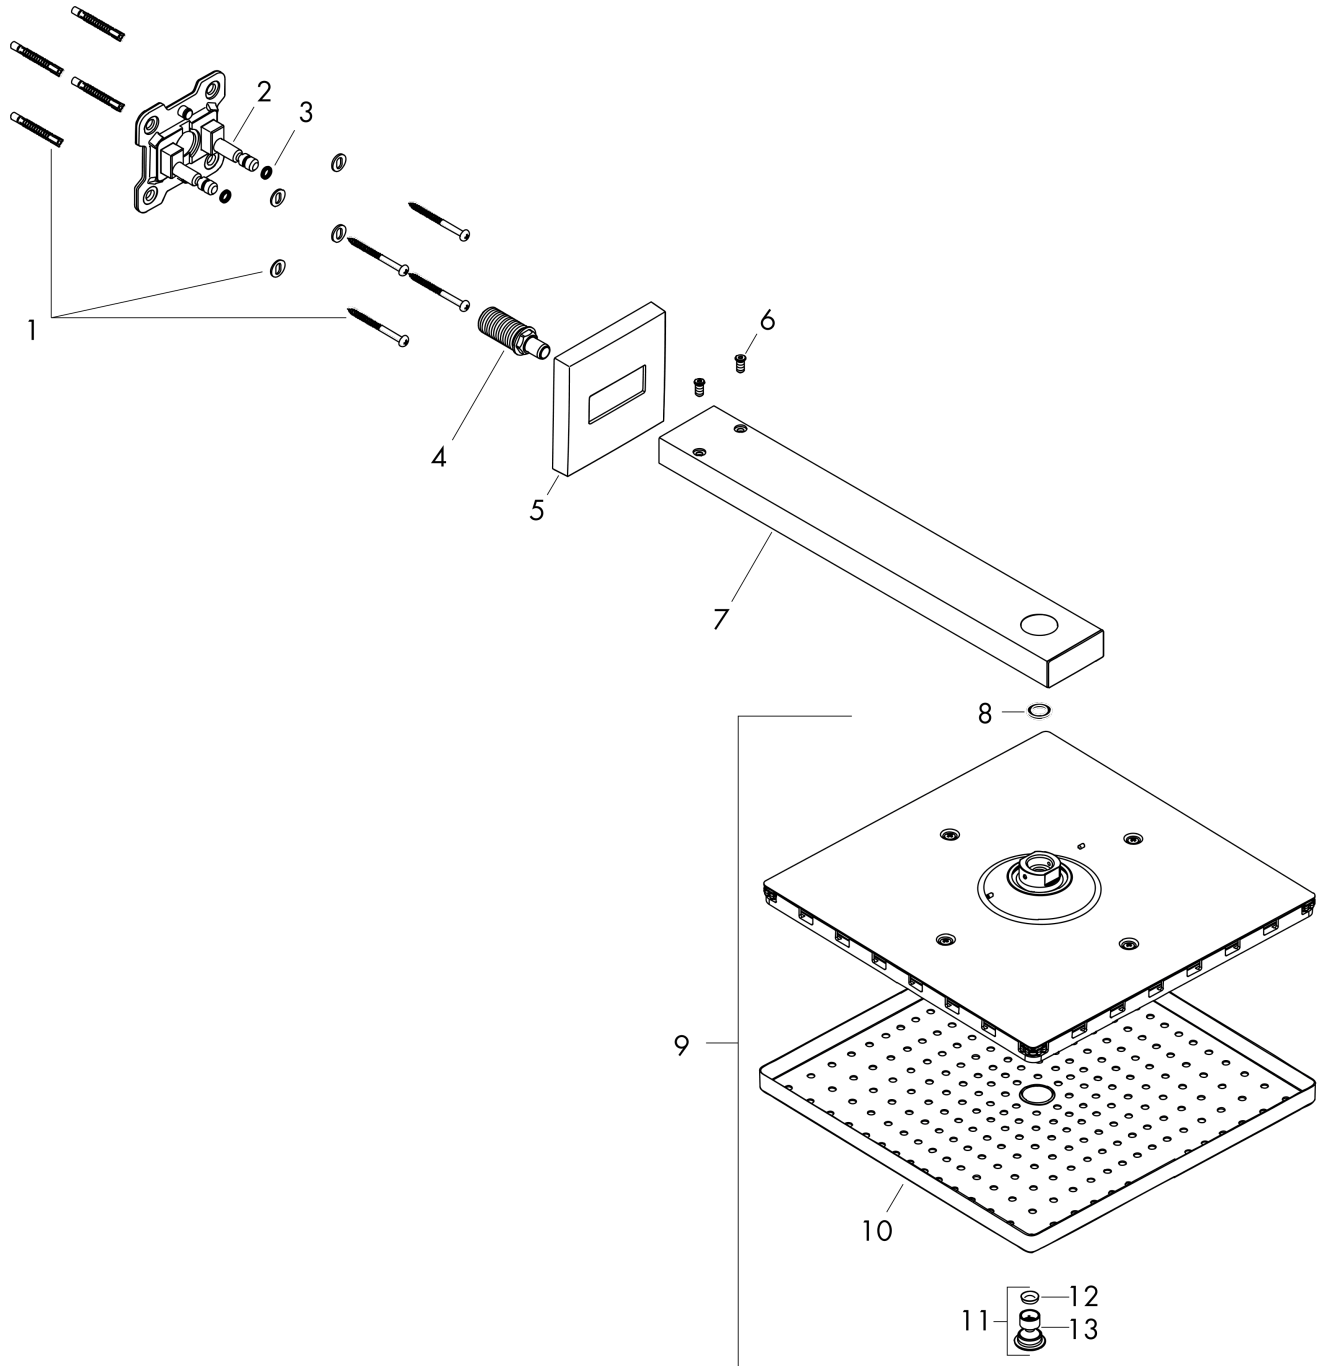

Raindance E**Верхний душ 300 1jet с держателем**: матовый черный Артикульный номер: **26238670****Описание****Характеристики**

- состоит из: верхний душ, держатель верхнего душа
- размер душевого диска: 300 x 300 мм
- тип струи: RainAir
- шарнирное соединение: регулируемый угол верхнего душа
- материал душевого диска: металл
- длина держателя для душа 390 мм
- максимальный расход воды при 3 барах: 17 л/мин
- расход воды для струи RainAir (при 3 бар): 17 л/мин
- минимальное давление: 1,6 бара
- съемный душевой диск для очистки
- монтаж: стена
- соединительная резьба G ½
- подходит для проточных водонагревателей

Технология**Награды за дизайн**

reddot winner 2020

reddot winner 2021

**Продукт****Чертеж**

Raundance E**Верхний душ 300 1jet с держателем****: матовый черный Артикульный номер: 26238670****График расхода воды**

: матовый черный Артикульный номер: **26238670**

Покомпонентное изображение

Год выпуска: >07/19

Raindance E**Верхний душ 300 1jet с держателем**: матовый черный Артикульный номер: **26238670****Перечень запасных частей**

Год выпуска: >07/19

Позиция	Описание	Артикульный номер	PC	PU
1	mounting set	96179000	-	1
2	wall flange	93441000	-	1
3	O-ring 6x2	98458000	-	1
4	connecting thread	93416000	-	1
5	escutcheon	93126670	-	1
6	screw	93431000	-	1
7	shower arm	93221670	-	1
8	seal	98058000	-	1
9	head shower	93230670	-	1
10	spray body	94580670	-	1
11	air jet	93127670	-	1
12	filter	93128000	-	1
13	O-ring 15x2	98163000	-	1