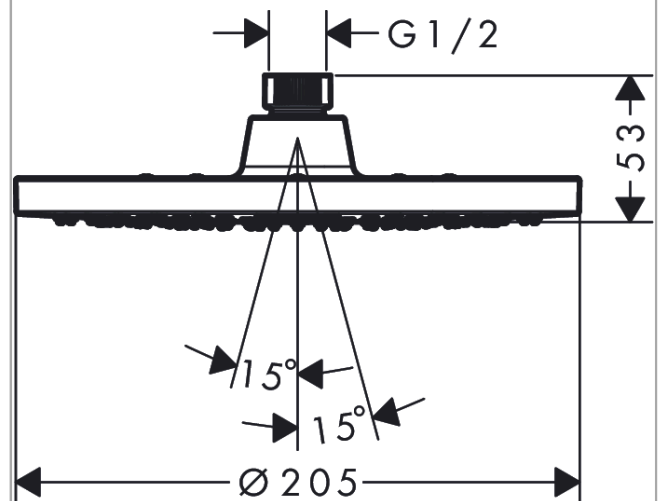

Vernis Blend

Верхний душ 200 1jet

: матовый черный   Артикульный номер: **26271670**

Описание

Характеристики

- размер душевого диска: 205 мм
- тип струи: Rain
- шарнирное соединение: регулируемый угол верхнего душа
- материал душевого диска: пластик
- максимальный расход воды при 3 барах: 12,4 л/мин
- минимальный расход для корректной работы: 5,2 л/мин
- минимальное давление: 1 бар
- съемный верхний душ для очистки
- монтаж: потолок или стена
- соединительная резьба G ½
- подходит для проточных водонагревателей

Технология

Продукт

Чертеж