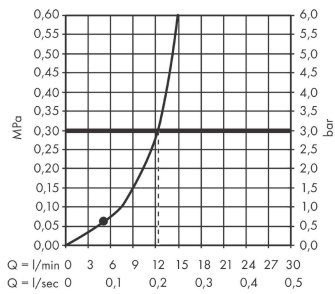

**Vernis Blend****Верхний душ 200 1jet**: матовый черный    Артикульный номер: **26271670****Описание****Характеристики**

- размер душевого диска: 205 мм
- тип струи: Rain
- шарнирное соединение: регулируемый угол верхнего душа
- материал душевого диска: пластик
- максимальный расход воды при 3 барах: 12,4 л/мин
- минимальный расход для корректной работы: 5,2 л/мин
- минимальное давление: 1 бар
- съемный верхний душ для очистки
- монтаж: потолок или стена
- соединительная резьба G ½
- подходит для проточных водонагревателей

**Технология****Продукт****Чертеж**

### График расхода воды

Расход измерен практически с помощью соответствующей арматуры (термостат/смеситель/скрытый клапан).