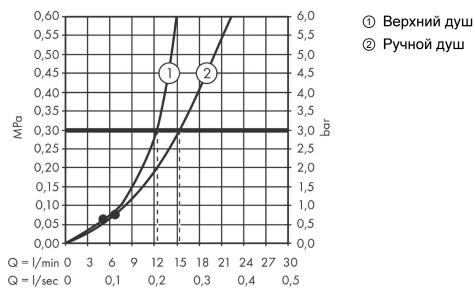

График расхода воды