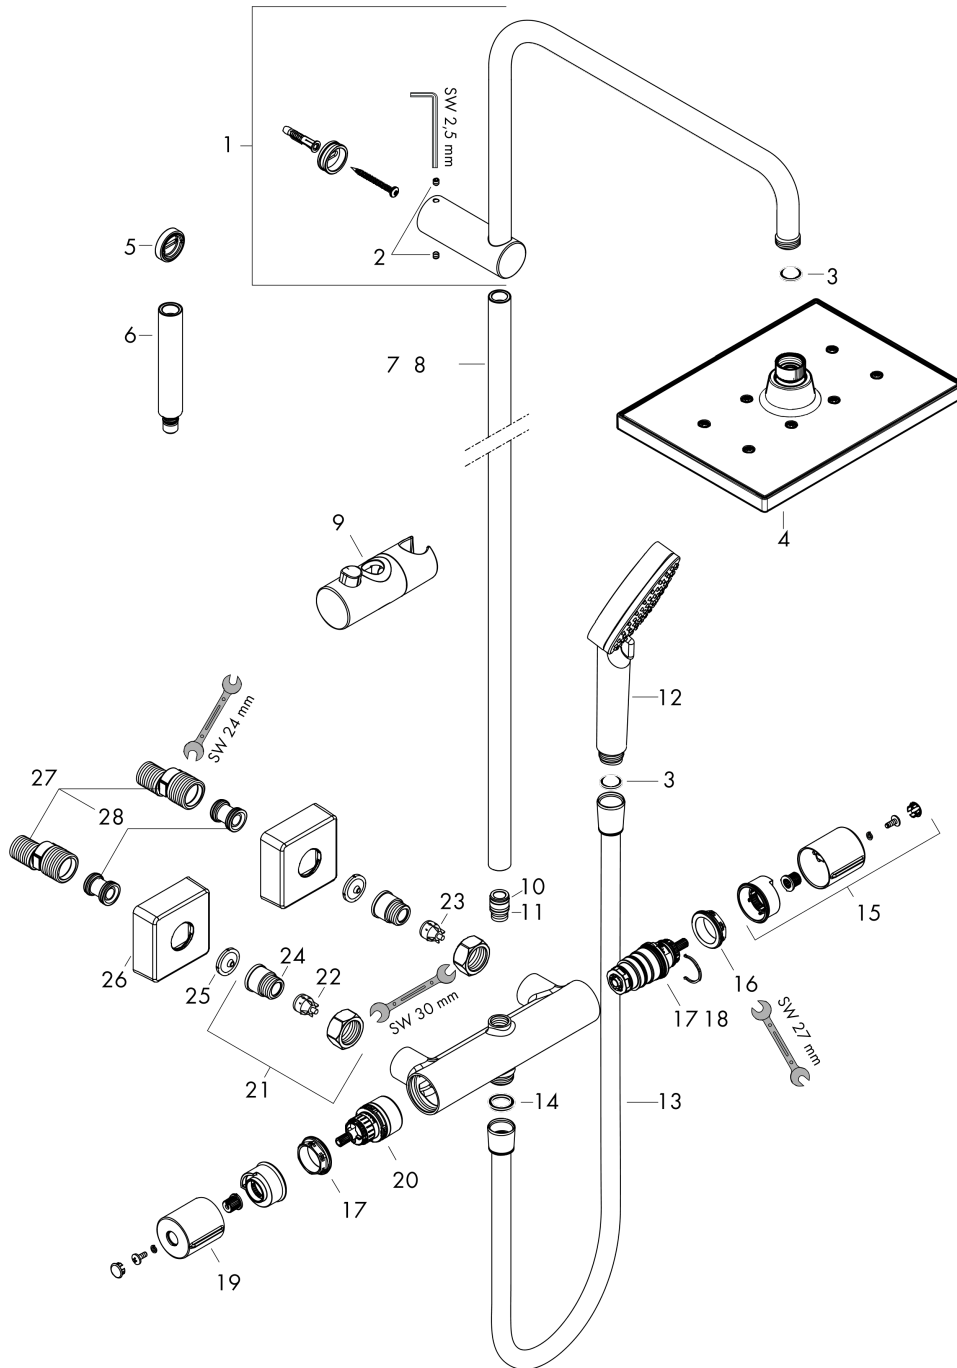

## Чертеж

## График расхода воды

**Vernis Shape**  
**Showerpipe 230 1jet с термостатом**  
 : матовый черный    Артикульный номер: **26286670**

Покомпонентное изображение

Год выпуска: >04/21

**Vernis Shape**  
**Showerpipe 230 1jet с термостатом**  
 : матовый черный Артикульный номер: **26286670**

### Перечень запасных частей

Год выпуска: >04/21

Позиция	Описание	Артикульный номер	PC	PU
1	shower arm	93768670	-	1
2	hollow set screw M5x5	98446000	-	1
3	filter packing	94246000	-	1
4	head shower	26281670	-	1
5	tile-matching-disk 7 mm	93813670	-	1
6	extension 100 mm	94164670	-	1
7	pipe 845 mm	93906670	-	1
8	pipe 945 mm	93770670	-	1
9	support, assy	93729670	-	1
10	O-ring 12x2	98214000	-	1
11	O-ring 11x2	98127000	-	1
12	handshower	26270670	-	1
13	shower hose Isiflex'B 1,60 m	28276670	-	1
14	seal	98058000	-	1
15	handle for thermostat	93727670	-	1
16	nut	98913000	-	1
17	thermostat cartridge	98282000	-	1
18	cartridge for exchanged connections	92373000	-	1
19	handle	93731670	-	1
20	shut off unit with selector	98283000	-	1
21	connecting thread G½	93730670	-	1
22	non return valve (pressure-resistant up to 2 MPa)	93136000	-	1
23	non return valve	96737000	-	1
24	O-ring 16x2	98133000	-	1
25	filter packing	96922000	-	1
26	escutcheon	93879670	-	1
27	set of S-unions (±12 mm)	94140000	-	1
28	noise reduction	96429000	-	1