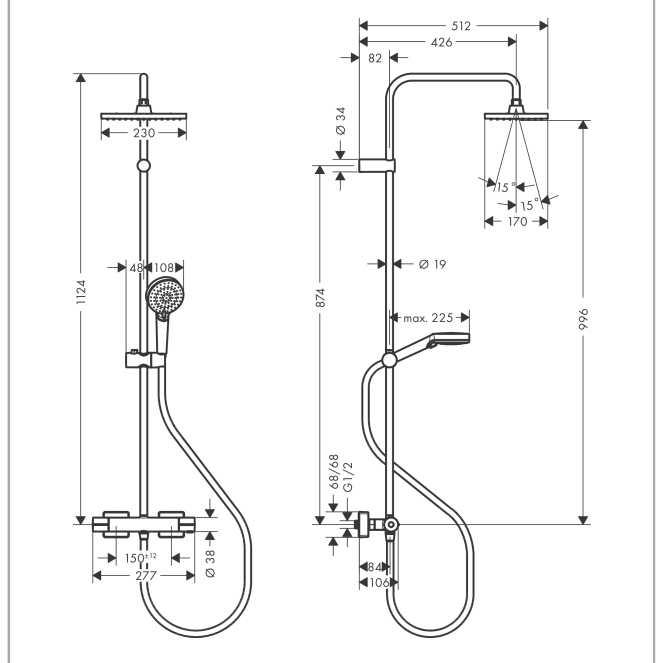

Vernis Shape
Showerpipe 230 1jet с термостатом
: матовый черный   Артикульный номер: **26286670**

Продукт

Чертеж

График расхода воды