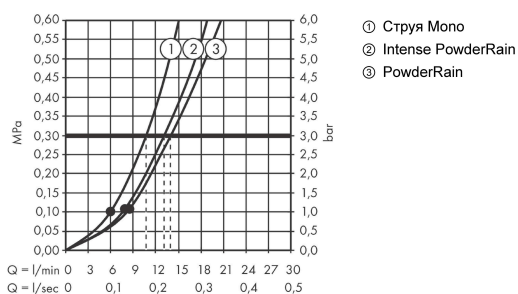

Технология

Награды за дизайн

Продукт

Чертеж

График расхода воды

Расход измерен практически с помощью соответствующей арматуры (термостат/смеситель/скрытый клапан).

Rainfinity

Ручной душ 130 3jet