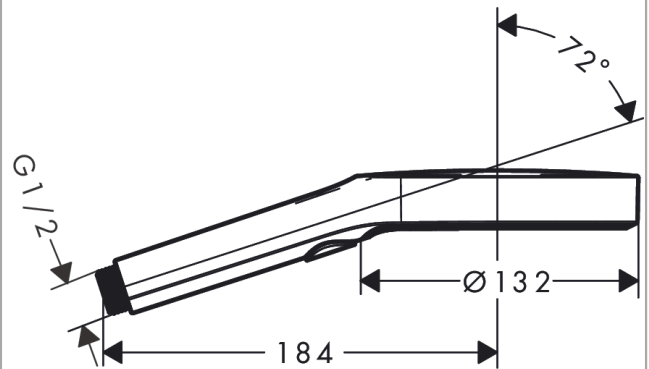

Rainfinity

Ручной душ 130 3jet

: шлиф. бронза Артикулный номер: 26864140

Описание

Характеристики

- размер душевого диска: 132 мм
- тип струи: PowderRain, Intense PowderRain, MonoRain
- удобное переключение типов струи с помощью кнопки Select
- максимальный расход воды при 3 барах: 14 л/мин
- промывающийся грязеулавливающий фильтр
- соединительная резьба G 1/2
- подходит для проточных водонагревателей

Технология

Награды за дизайн

Продукт

Чертеж

График расхода воды

Расход измерен практически с помощью соответствующей арматуры (термостат/смеситель/скрытый клапан).

Rainfinity

Ручной душ 130 3jet

Позиция	Описание	Артикульный номер	PC	PU
1	filter insert	92421000	-	1
2	seal	98058000	-	1