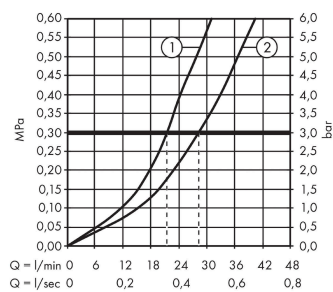

Logis

Смеситель для ванны, однорычажный, СМ

: хром Артикулный номер: 71405000

Описание

Характеристики

- 2 потребителя
- расход воды через верхний вывод: 21 л/мин
- расход воды через нижний вывод: 29 л/мин
- максимальный расход воды при 3 барах: 29 л/мин
- керамический узел смешивания
- регулируемое ограничение температуры
- дивертер с переключателем вакуумного типа
- вид соединения: скрытая часть
- мин. рабочее давление 1 бар
- макс. рабочее давление: 10 бар

Продукт

Чертеж

График расхода воды

Logis

Смеситель для ванны, однорычажный, СМ

: хром Артикулный номер: **71405000**

Покомпонентное изображение

Год выпуска: >01/17