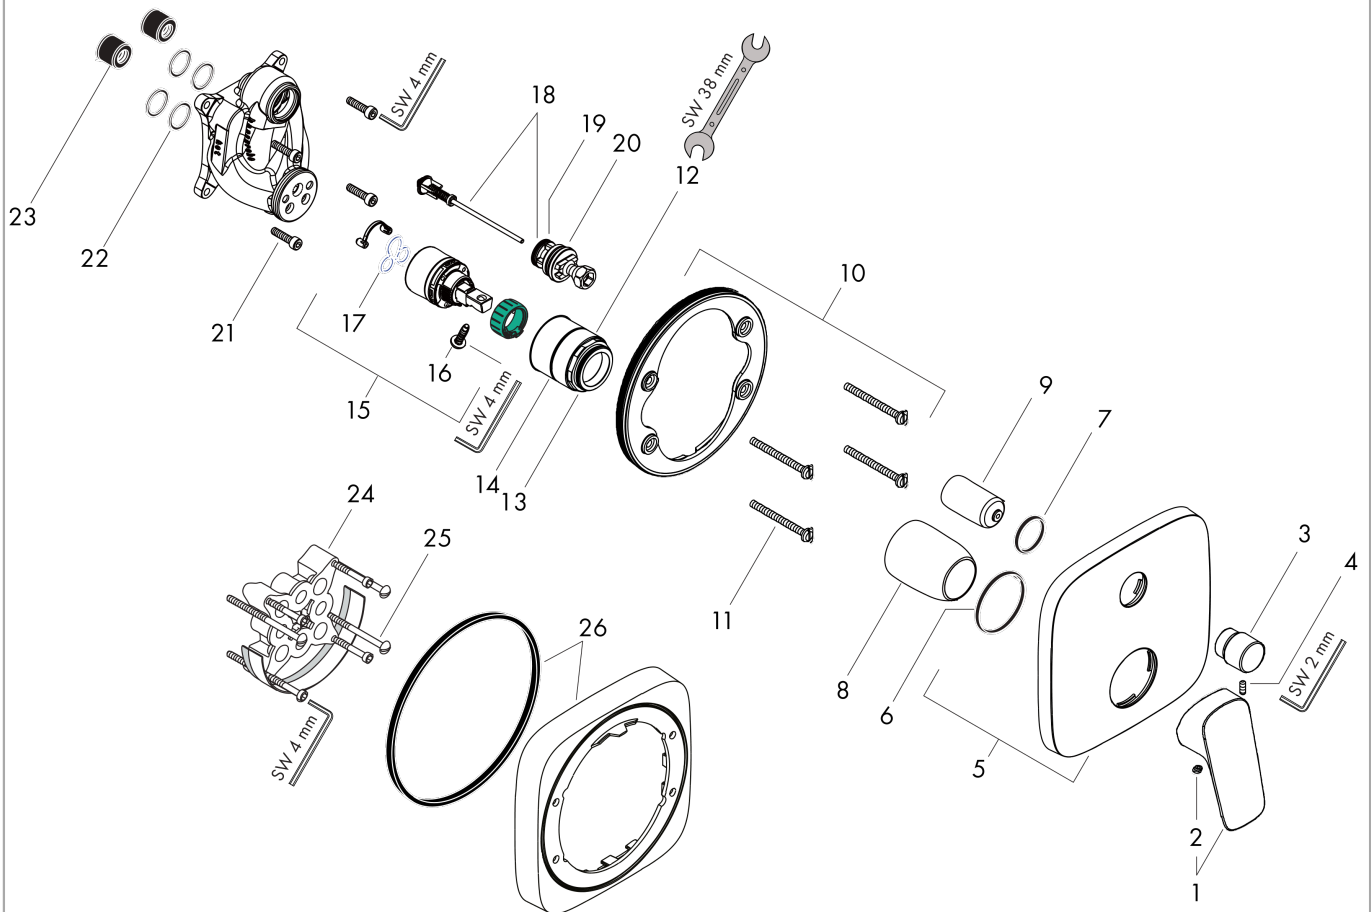

Logis

Смеситель для ванны, однорычажный, СМ

: хром Артикулный номер: 71405000

Описание

Характеристики

- 2 потребителя
- расход воды через верхний вывод: 21 л/мин
- расход воды через нижний вывод: 29 л/мин
- максимальный расход воды при 3 барах: 29 л/мин
- керамический узел смешивания
- регулируемое ограничение температуры
- дивертер с переключателем вакуумного типа
- вид соединения: скрытая часть
- мин. рабочее давление 1 бар
- макс. рабочее давление: 10 бар

Продукт

Чертеж

График расхода воды

Logis

Смеситель для ванны, однорычажный, СМ

: хром Артикулный номер: **71405000**

Покомпонентное изображение

Год выпуска: >01/17

Logis

Смеситель для ванны, однорычажный, CM

: хром Артикулный номер: 71405000

Перечень запасных частей

Год выпуска: >01/17

Позиция	Описание	Артикулный номер	PC	PU
1	handle	92224000	-	1
2	screw cover	96338000	-	1
3	diverter knob	98795000	-	1
4	hollow set screw M4x10	97667000	-	1
5	escutcheon 155 / 155 mm	95275000	-	1
6	O-ring 43x3	98418000	-	1
7	O-ring 23x3	98142000	-	1
8	sleeve	98790000	-	1
9	sleeve	98794000	-	1
10	holder for escutcheon	98793000	-	1
11	set of fixing screws	96454000	-	1
12	nut	98796000	-	1
13	O-ring 30x1,5	98433000	-	1
14	O-ring 39x1,5	98400000	-	1
15	cartridge, assy	92730000	-	1
16	locking screw for handle	95140000	-	1
17	seal	95008000	-	1
18	selector assy	95014000	-	1
19	O-ring 17x2	98199000	-	1
20	O-ring 20x2,5	92602000	-	1
21	set of screws	96525000	-	1
22	O-ring 16x2	98133000	-	1
23	noise reduction	94073000	-	1
24	extension 25 mm	13595000	-	1
25	set of fixing screws	97747000	-	1
26	extension 22 mm	15597000	-	1
a	concealed item	01800180	-	1
b	adapter for exchanged connections	93181000	-	1
c	spring for exchanged connections	96365000	-	1