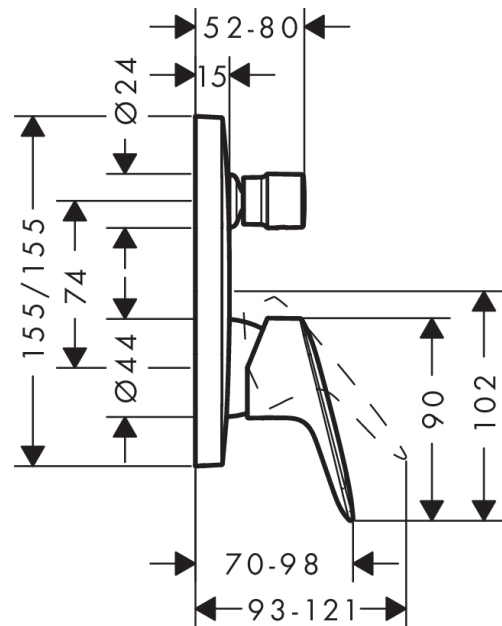

Logis

Смеситель для ванны, однорычажный, СМ

: хром Артикулный номер: 71405000

Описание

Характеристики

- 2 потребителя
- расход воды через верхний вывод: 21 л/мин
- расход воды через нижний вывод: 29 л/мин
- максимальный расход воды при 3 барах: 29 л/мин
- керамический узел смешивания
- регулируемое ограничение температуры
- дивертер с переключателем вакуумного типа
- вид соединения: скрытая часть
- мин. рабочее давление 1 бар
- макс. рабочее давление: 10 бар

Продукт

Чертеж

График расхода воды

Logis

Смеситель для ванны, однорычажный, СМ

: хром Артикулный номер: **71405000**

Покомпонентное изображение

Год выпуска: >01/17

Logis

Смеситель для ванны, однорычажный, CM

: хром Артикулный номер: 71405000

Перечень запасных частей

Год выпуска: >01/17

Позиция	Описание	Артикулный номер	PC	PU
1	handle	92224000	-	1
2	screw cover	96338000	-	1
3	diverter knob	98795000	-	1
4	hollow set screw M4x10	97667000	-	1
5	escutcheon 155 / 155 mm	95275000	-	1
6	O-ring 43x3	98418000	-	1
7	O-ring 23x3	98142000	-	1
8	sleeve	98790000	-	1
9	sleeve	98794000	-	1
10	holder for escutcheon	98793000	-	1
11	set of fixing screws	96454000	-	1
12	nut	98796000	-	1
13	O-ring 30x1,5	98433000	-	1
14	O-ring 39x1,5	98400000	-	1
15	cartridge, assy	92730000	-	1
16	locking screw for handle	95140000	-	1
17	seal	95008000	-	1
18	selector assy	95014000	-	1
19	O-ring 17x2	98199000	-	1
20	O-ring 20x2,5	92602000	-	1
21	set of screws	96525000	-	1
22	O-ring 16x2	98133000	-	1
23	noise reduction	94073000	-	1
24	extension 25 mm	13595000	-	1
25	set of fixing screws	97747000	-	1
26	extension 22 mm	15597000	-	1
a	concealed item	01800180	-	1
b	adapter for exchanged connections	93181000	-	1
c	spring for exchanged connections	96365000	-	1